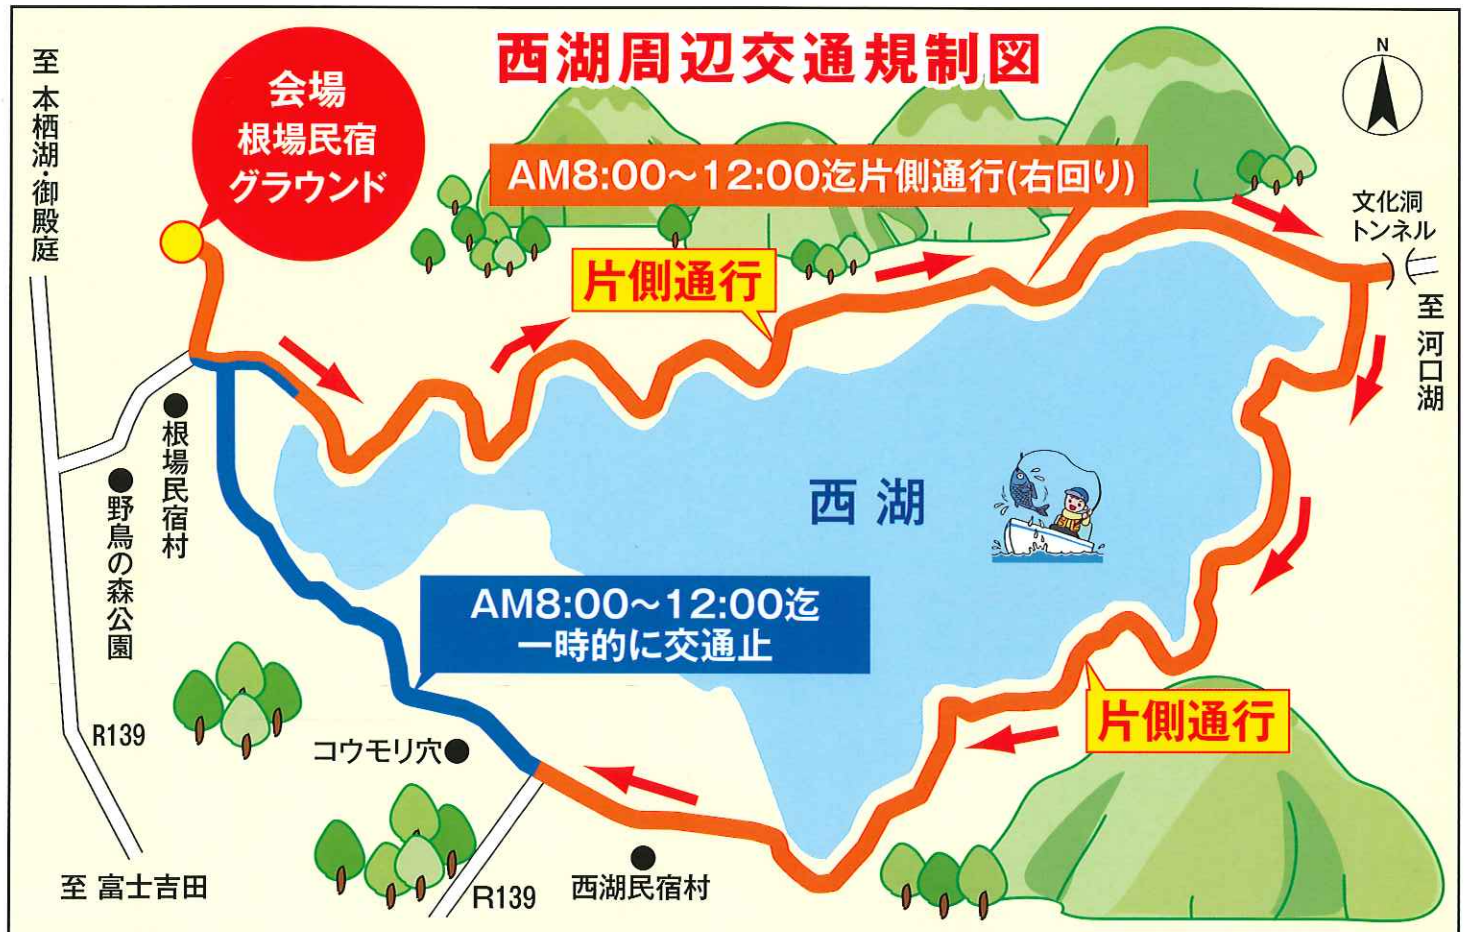

第33回 ドライバー・地元の皆様へ 西湖ロードレース大会

交通規制について

期間 6月18日(日)……大会当日

時間 午前8時00分~12時00分まで

区間 ●西湖畔(一部交通止 AM8:00~12:00)
片側通行(右回り)

お問い合わせ

富士河口湖町民体育館 ☎73-1220

平日9時から17時までをお願いします。

大会当日 臨時電話

☎090-3065-2872

大型車両の通行はご遠慮ください。

大会開催中の道路は片側通行となります。道路幅が狭い場所もあるので、交通規制の時間内の通行はご遠慮ください。また、通行する場合は十分注意するとともに、他の車両の妨げとならないよう、停車もご遠慮ください。

富士河口湖町・山梨県富士吉田警察署