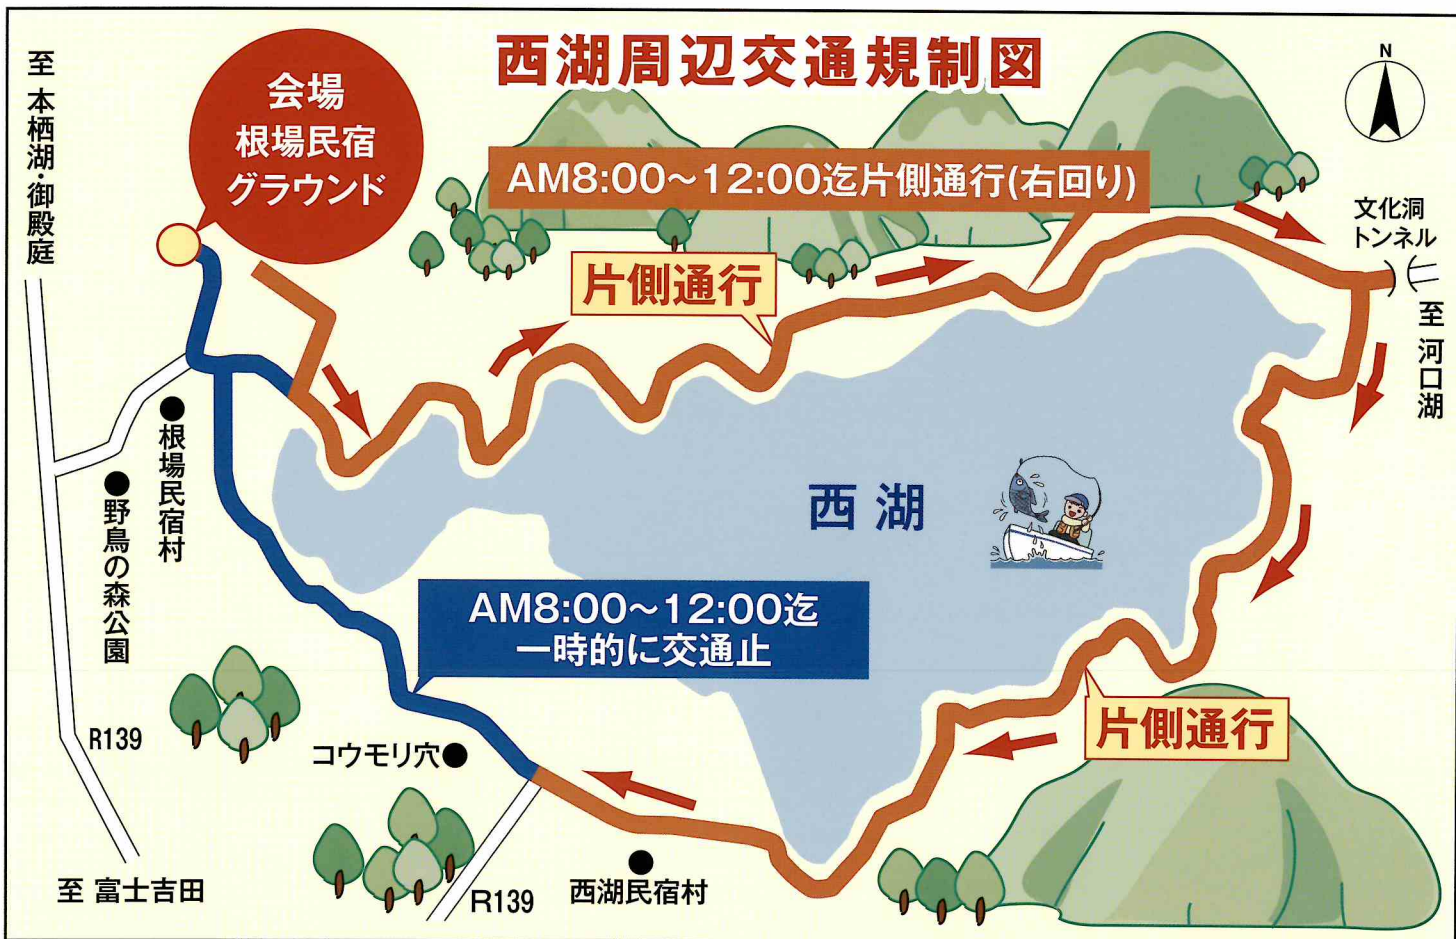

第34回 ドライバー・地元の皆様へ 西湖ロードレース大会

交通規制について

期間 6月17日(日)……大会当日

時間 午前8時00分~12時00分まで

区間 ●西湖畔(一部交通止 AM8:00~12:00)
片側通行(右回り)

お問い合わせ
富士河口湖町民体育館 ☎73-1220
 平日9時から17時までにお願ひします。
大会当日 臨時電話
 ☎090-3065-2872

大型車両の通行はご遠慮ください。
 大会開催中の道路は片側通行となります。道路幅が狭い場所もあるので、交通規制の時間内の通行はご遠慮ください。また、通行する場合は十分注意するとともに、他の車両の妨げとならないよう、停車もご遠慮ください。

富士河口湖町・山梨県富士吉田警察署